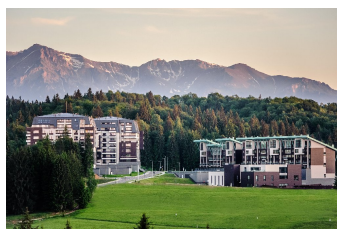

Buna ziua,

Mai jos regasiti oferta pe care am pregatit-o pentru Dvs., conform indicatiilor pe care ni le-ati furnizat.

HOTEL CASA VIOREL,, 3 stele - Poiana Brasov (BV)

INFORMATII GENERALE

Hotel Casa Viorel este situat intr-o zona linistita si pitoreasca din Poiana Brasov. Indiferent daca esti in cautarea unui refugiu linistit pentru a te deconecta de la agitatia zilnica sau doresti sa explorezii frumusetea naturii inconjuratoare, suntem aici pentru ne asigura ca fiecare moment petrecut la Hotel Casa Viorel este exact asa cum ti l-ai imaginat:

o oaza de liniste si relaxare situata in inima unei paduri fermecatoare

DESCRIERE UNITATE DE CAZARE

Indiferent de camera pe care o alegi, confortul si relaxarea sunt garantate. Fiecare camera din hotel este conceputa pentru a-ti oferi confort si relaxare. Toate camerele au vedere spre padure si munti, fiind refugii ideale pentru liniste si odihna. Indiferent daca esti in cautarea unui refugiu linistit pentru a te deconecta de la agitatia zilnica sau doresti sa explorezii frumusetea naturii inconjuratoare, suntem aici pentru ne asigura ca fiecare moment petrecut la Hotel Casa Viorel este exact asa cum ti l-ai imaginat:

Pensiunea Artemis se afla in statiunea Poiana Brasov, la doar 10 minute de mers pe jos de partiile de schi. Din momentul in care intri pe usa, vei simti ospitalitatea subtila a vilei Artemis.

DESCRIERE UNITATE DE CAZARE

SILVER MOUNTAIN RESORT SPA - ELEXUS, 3 stele - Poiana Brasov (BV)

INFORMATII GENERALE

Silver Mountain Resort este situat in Poiana Brasov, in zona cunoscuta drept Poiana Mica, la doar cativa kilometri de orasul Brasov. Acesta raspunde perfect nevoilor celor care doresc sa se bucure de relaxare si confort in mijlocul naturii.